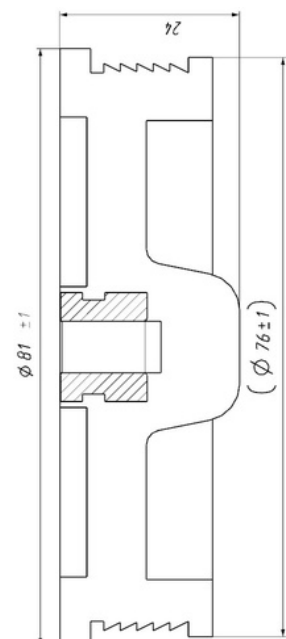

445171

Cabin Plastic Piston Head

Weight : 0,175 gr

Rear

OEM Ref. : 21165207 8074629
21165207

CROSS Ref. : CONTITECH SC 31-BG10

GOODYEAR 1S5-171

408404

Cabin Plastic Piston Head

Weight : 0,95 gr

Rear

OEM Ref. : HYA 005 1498864 1C3030
31396 20443545 5010133079 D
31590-12 2133704 5010092916
5001857902 35611-12

CROSS Ref.: CONTITECH SZ51-7 CB0257
864 Z / SZ 60-6 SZ 51-5
865 Z / 937 N SZ 51-10
SZ 51-9 SZ 50-6

GRAMMER 140214 / 38010107
38010107 / 1189932

ISRINGHAUSEN 3.1396

MONROE CB0082

FIRESTONE W02 M58 8033