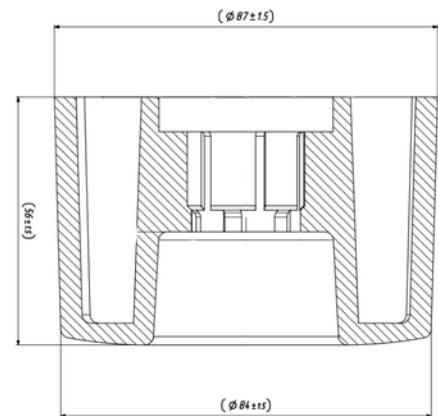

104102

Cabin Plastic
Piston Stopper

Weight : 0,194 gr

OEM Ref. :

CROSS Ref. :

105101

Cabin Plastic
Piston Stopper

Weight : 0,417 gr

Front

OEM Ref. :

CROSS Ref. :