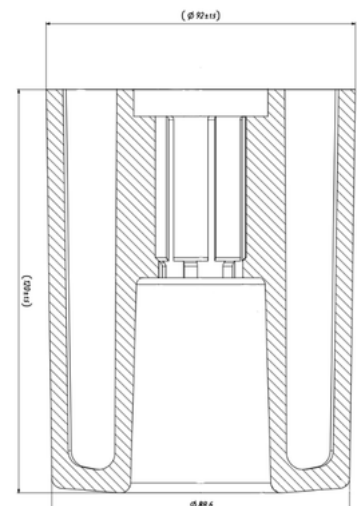

104102

Cabin Plastic
Piston Stopper

Weight : 0,194 gr

OEM Ref. :

CROSS Ref. :

105101

Cabin Plastic
Piston Stopper

Weight : 0,417 gr

Front

OEM Ref. :

CROSS Ref. :