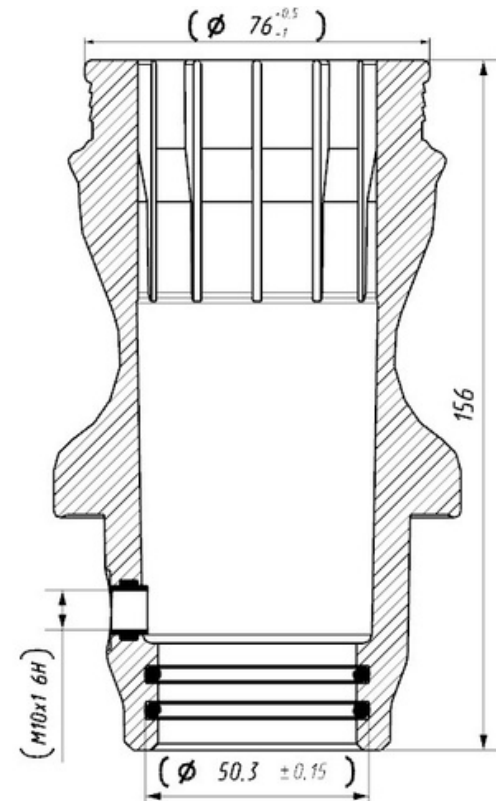

Weight : 0,451 gr	
Front/Rear	
OEM Ref. : 131278 1331620 1348117 1348121 1117320 1348120+1348121 393257 1331634 1348119+1348121 370227 1331635 1340581+1348121	
CROSS Ref.:	SACHS 481 002 481 002 105 845 / 481 002 / 112 320 105 831 / 105 846 / 105 875 105 876 / 550 365
	MONROE CB0065+CB0066
	DIESEL TECHNIC 122400
	GOODYEAR 1SA-036 1SA-036
	FIRESTONE W02 M58 8000 W02 M58 8000