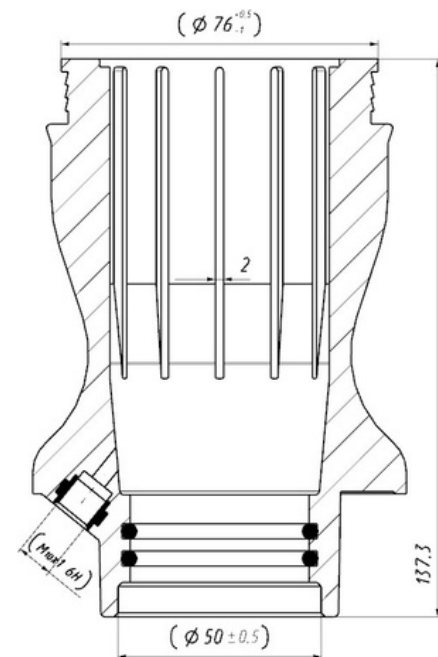

Weight : 0,375 gr

Front-Rear

OEM Ref. :	1381919	1397395	1432083	1502468
	1476415	1397397	1476415	2453686
	1381903	1397399	1435853	2477273
	1381905	1432081	1435852	1502471
	1397393	1432082	2086674	1397400
	1381904+1381919		1381906 + 1476415	
	1397396+1381919		1397394 + 1381919	
	1435859+1476415		1397398 + 1381919	
	1397400+1476415		1402271 + 1381919	
	1435859+1381919		1435856 + 1381919	
	1435856 + 1476415			

CROSS Ref.:	SACHS	314 646 / 994 02
		314 646
		290 989 / 557 001 / 105 873
		314 646 + 290 203
		314 646 + 310 620
MONROE	CB0030	
	CB0074	
	CB0058+CB0067	
	CB0030+CB0010 / CB0172	
	CB0195 / CB0074+CB0078	
DIESEL TECHNIC	122404	
	122278	
	125974	
	125698	
	125978	
FIRESTONE	W02 M58 8002	
	W02 M58 8010	
	W02 M58 8007	
	W02 M58 8003	
GOODYEAR	1AS-001	
	1AS-006	
	1SA-032	
	1SA-006	
	1SA-040	
MACK	N7398304WKM