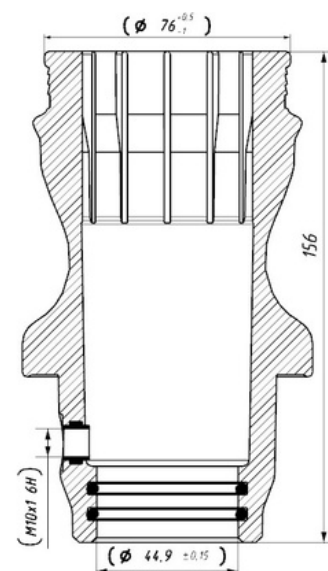

Weight : 0,45 gr

Front/Rear

OEM Ref. : 131278 1331620 1348117
1348121 1117320 1348120+1348121
393257 1331634 1348119+1348121
370227 1331635 1340581+1348121

CROSS Ref.: SACHS 481 002
481 002
105 845 / 481 002 / 112 320 /
105 831 / 105 846 / 105 875 /
105 876 / 550 365

MONROE CB0065+CB0066

DIESEL
TECHNIC 122400

GOODYEAR 1SA-036
1SA-036

FIRESTONE W02 M58 8000
W02 M58 8000