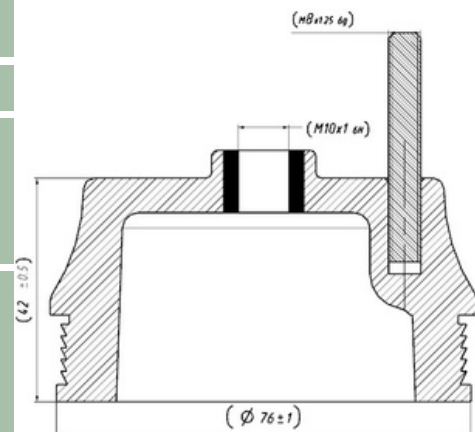

214610

Cabin Plastic Piston

Weight : 0,225 gr

Front

OEM Ref. : RENAULT 5010 313 619A
5010 266 845A

CROSS Ref. : CONTITECH SZ 50-10

215710

Cabin Plastic Piston

Weight : 0,225 gr

Front\Rear

OEM Ref. : ISRINGHAUSEN 31396
RENAULT 5010 092 916E
5010 266 845A
5010 313 619A

CROSS Ref. : MONROE CB0082
CONTITECH SZ 50-6
864 Z