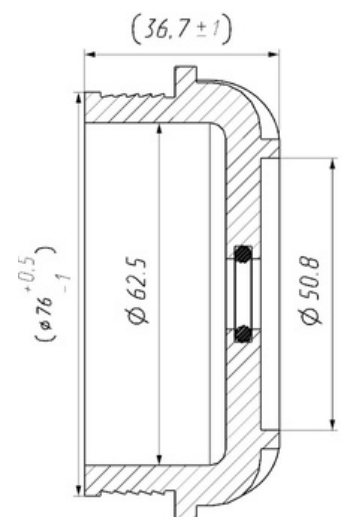

410301

Cabin Plastic Piston Cover

Weight : 0,125 gr

Rear

OEM Ref. : 504060241
 2997845
 97383888

CROSS Ref. : **SACHS** 311 884 / 731700001588
 731700002845 /
 731700000277
MONROE CB0149
**DIESEL
 TECHNIC** 777103
MONROE W02 M58 8024