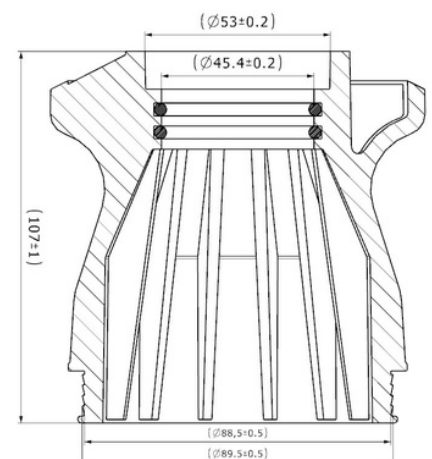

248118

Cabin Plastic Piston

Weight : 0,355 gr

Rear

OEM Ref. : 299862 1623477 1353451 1265282
1792423 1371066 1321591
1792421 1353454 1285394

CROSS Ref. : FIRESTONE W02 M58 8050

GOODYEAR 1SA-AS 010

262207

Cabin Plastic Piston

Weight : 0,415 gr

Rear

OEM Ref. : 1381906 + 1476415 1402271 + 1381919
1397394 + 1381919 1402271 + 1476415
1397398 + 1381919 1435856 + 1381919
1397398 + 1476415 1435856 + 1476415
2493165 1908098
1908097 1926779

CROSS Ref. : SACHS 314 646 + 290 202

MONROE CB0030+CB009 /
CB0173
CB0184

DIESEL 122706
TECHNIC 123461

GOODYEAR 1SA-005