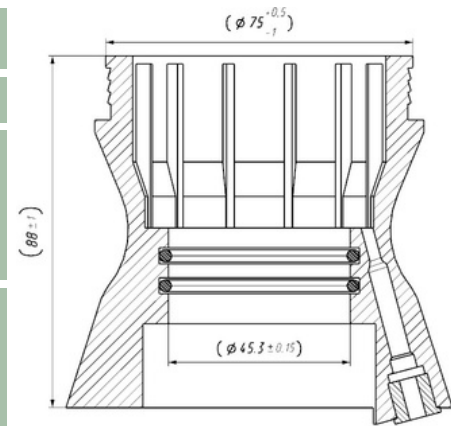

212004

Cabin Plastic Piston

Weight : 0,305 gr

Rear

OEM Ref. : 41028764 500352808 500307338
500377878 500379698 99455937
500348793 98472734
41028763 99438514

CROSS Ref. : SACHS 115 743 / 711500115720
711500115743 /
781500115677 781500115678
/ 781500115701
115 731 / 711500115725
711500115731 /
781500115506 781500115590
/ 781500115659
781500115710 /
781700105186

MONROE CB0099
CB0098

DIESEL
TECHNIC 777106

FIRESTONE W02 M58 8028
W02 M58 8029

PHOENIX CD 075 119 011