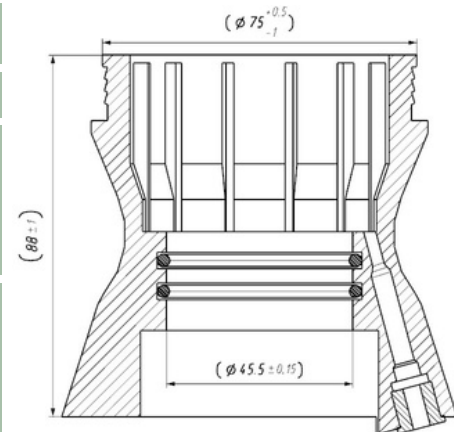

212004-1

Cabin Plastic Piston

Weight : 0,365 gr

Rear

OEM Ref. : 41028764 500352808 500307338
500377878 500379698 99455937
500348793 98472734
41028763 99438514

CROSS Ref. : SACHS 115 743 / 711500115720
711500115743 /
781500115677 781500115678
/ 781500115701
115 731 / 711500115725
711500115731 /
781500115506 781500115590
/ 781500115659
781500115710 /
781700105186

MONROE CB0099
CB0098

DIESEL
TECHNIC 777106

FIRESTONE W02 M58 8028
W02 M58 8029

PHOENIX CD 075 119 011