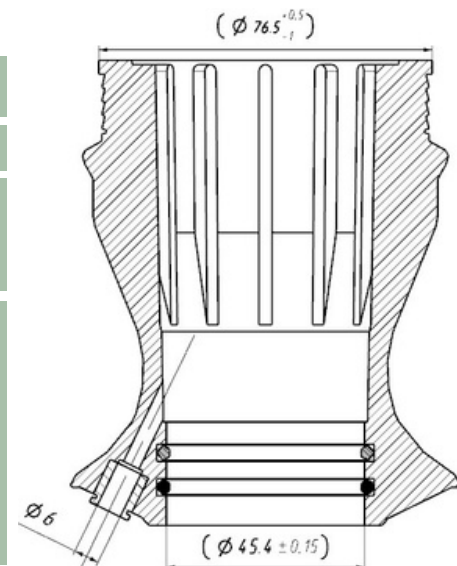

279702

Cabin Plastic Piston

Weight : 0,35 gr	
Front/Rear	
OEM Ref. : FORD DC46 5C063 AA DC46 5C063 BB	
CROSS Ref. :	SACHS 73 1700 007 314 SACHS 73 1700 008 570

212004

Cabin Plastic Piston

Weight : 0,305 gr