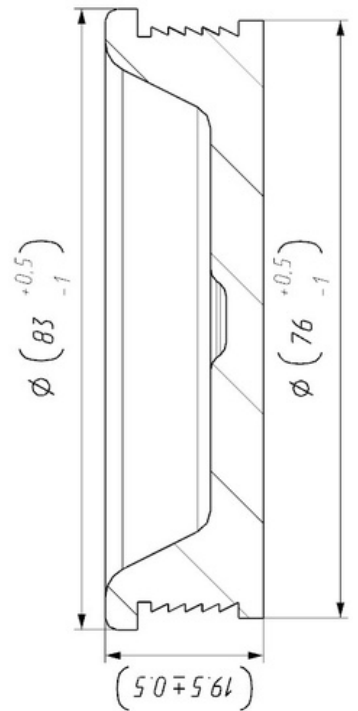

Weight : 0,045 gr

Front

OEM Ref. : 5010130797 G 5010629414
 20591506 20906196
 5010320096 20591506
 5000791271

CROSS Ref.: **MONROE** CB0075 CB0257
 CB0076
CONTITECH SZ 50- 9 P02 816-Z
 SZ 50- 9 P02
**DIESEL
 TECHNIC** 677050 677.050
 677052
FIRESTONE W02 M58 8035
 W02 M58 8033
GOODYEAR 1AS-008
 1 AS-007
PHOENIX C 075185 C 075 185
 C 091340