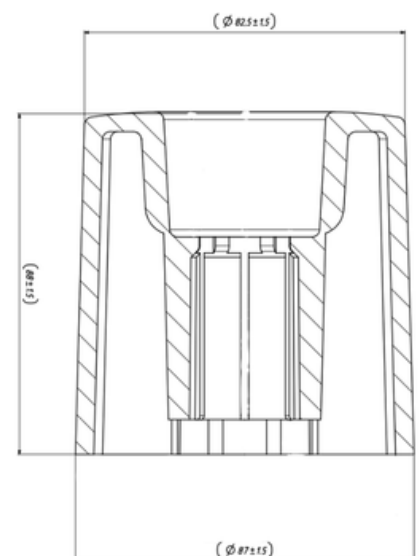

101101

Cabin Plastic
Piston Stopper

Weight : 0,336 gr

OEM Ref. :

CROSS Ref. :

107104

Cabin Plastic
Piston Stopper

Weight : 0,252 gr

OEM Ref. :

CROSS Ref. :