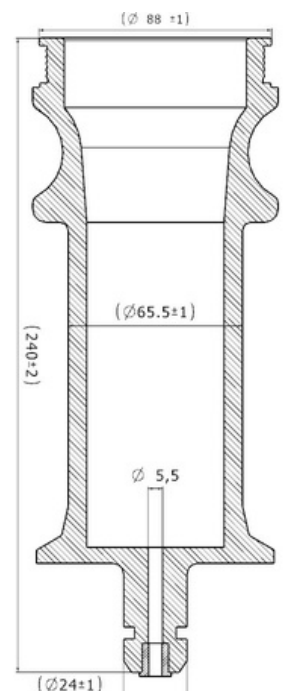

CROSS Ref. :

239708

Cabin Plastic Piston

Weight : 0,6 gr

Front/Rear

OEM Ref. : RENAULT 5010 491 301

CROSS Ref. : MONROE SK 86-10
PHOENIX 2 C 91-10

273413