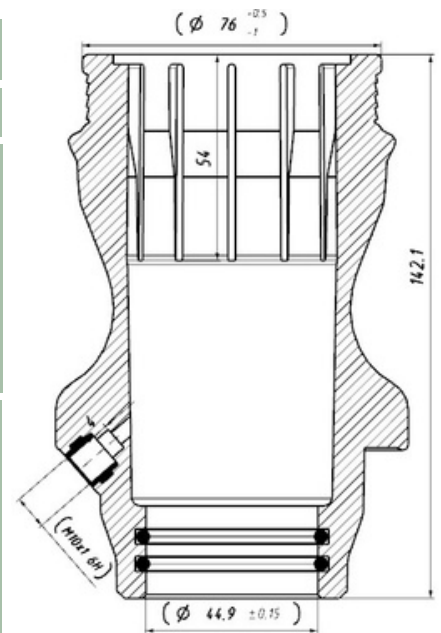

203303

Cabin Plastic Piston

Weight : 0,415 gr

Front-Rear

OEM Ref.	9428906019	9438905919	52RS029110
	9428900219	81417226051	52RS028490
	9428906119	81417226048	
	9438903819	81417226028	
	9428903819	81417226052	
	A 6628900119	81417226049	

CROSS Ref.: SACHS	105 409	311 664
	311 189	73170001830
	290 997	731700000920/
	316 692105 409	731700000691
	311 189	731700002549
	290 997	313 676
	316 692	105 414
	313 675	290 998
	105 408	311 663
		105 855
MONROE	CB0090	CB0115
	CB0108	CB0091
	CB0116	CB0089
	CB0107	
DIESEL	462843	463128
	463127	383008
TECHNIC	464058	462842
	462842	

FIRESTONE	W02 M58 8005	W02 M58 8009
	W02 M58 8008	W02 M58 8009
	W02 M58 8006	

GOODYEAR	1SA-AS 015	1SA-AS 016
	1SA-AS 021	1SA-AS 014
	1SA-AS 017	

PHOENIX	CD 075 123 011	CD 075 120 011
	CD 075 122 012	CD 075 122 011