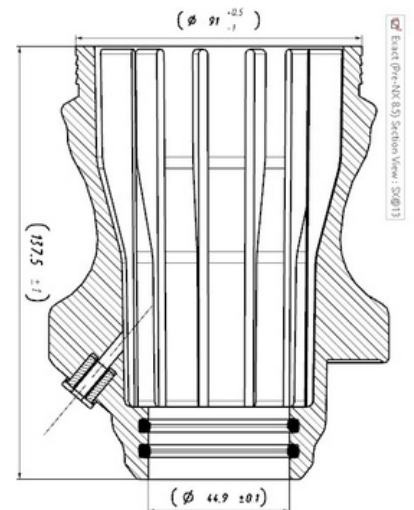

Weight : 0,405 gr

Front

OEM Ref. :	MAN	85 41722 6057	85 41722 6058
		85 41722 6075	85 41722 6007
		85 41722 6006	85 41722 6013
		81 41722 6012	81 41722 6024
		85 41722 6008	85 41722 600
		85 41722 6014	85 41722 6015
		85 41722 6022	85 41722 6023
		81 41722 6077	81 41722 6078
		81 41722 6057	85 41722 6058
		81 41722 6075	85 41722 6007
		85 41722 6006	85 41722 6013
		85 41722 6012	81 41722 6024

CROSS Ref. SACHS	135198	135199	135194	135195
	313183	135200	135196	135197
	135198	313184	313181	313182
	313183