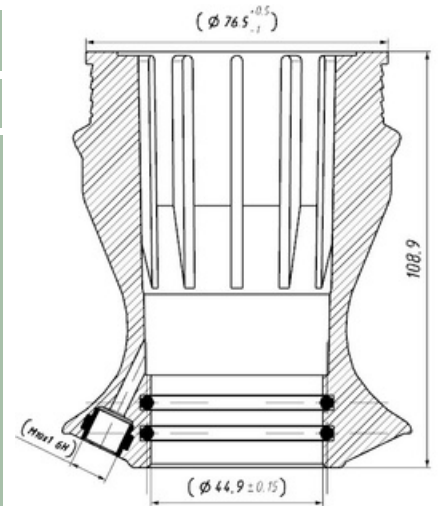

202302

Cabin Plastic Piston

Weight : 0,341 gr

Front-Rear

OEM Ref. :	1349840	1363122 S1	1495642
	1424231	1349840	500357351
	2086673	1424231	2997823
	1381904	1495642	500340705
	1424228	1505563	504084382
	504080540	97383886	
	2997842	1397396	
	500340706		
	504060233		
	500357352		