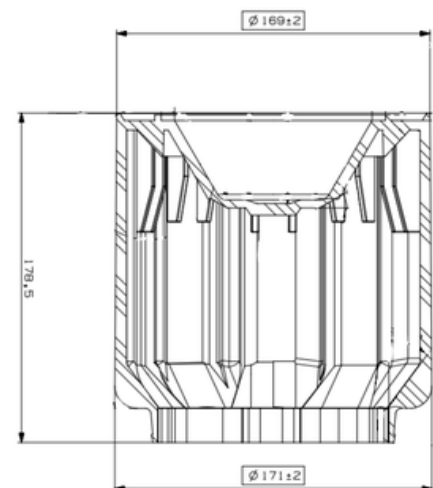

542101

Cabin Plastic
Piston

Weight : 0,2 gr

OEM Ref. :

CROSS Ref. :