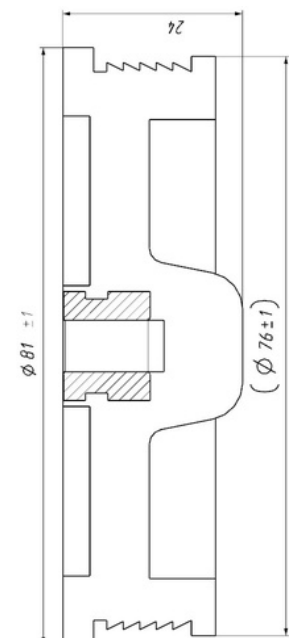

Cabin Plastic Piston Cover

Weight : 0,95 gr

Front

OEM Ref. :HYA 005	1498864	1C3030
31396	20443545	5010133079 D
31590-12	2133704	5010092916
5001857902	35611-12	

CROSS Ref.: CONTITECH	SZ51-7	CB0257
	864 Z / SZ 60-6	SZ 51-5
	865 Z / 937 N	SZ 51-10
	SZ 51-9	SZ 50-6

GRAMMER 140214 / 38010107
38010107 / 1189932

ISRINGHAUSEN 3.1396

MONROE CB0082